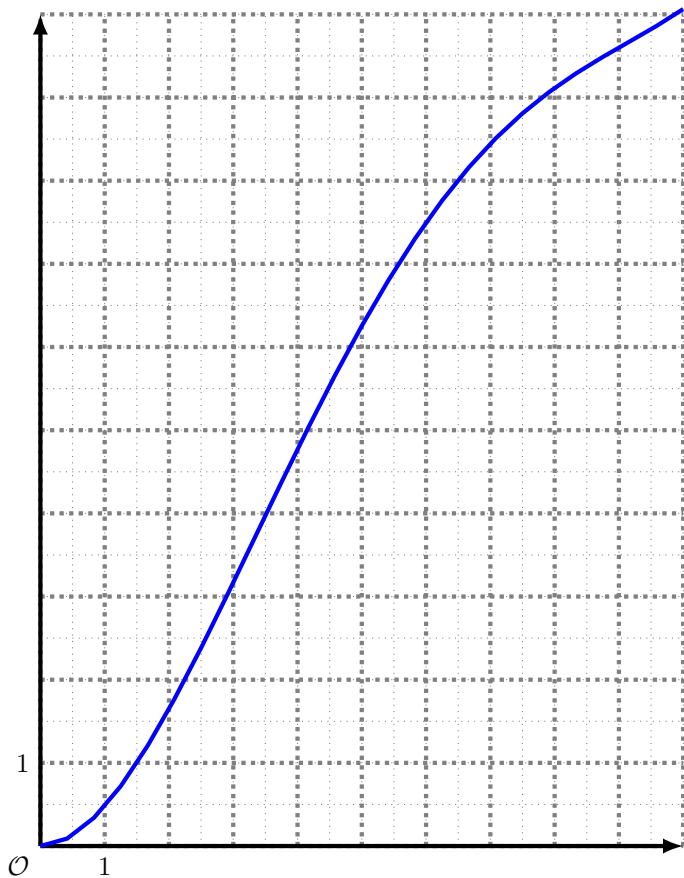

Un toboggan est dangereux si sa pente maximale est supérieure à 140 %.

Ce toboggan est-il dangereux ?